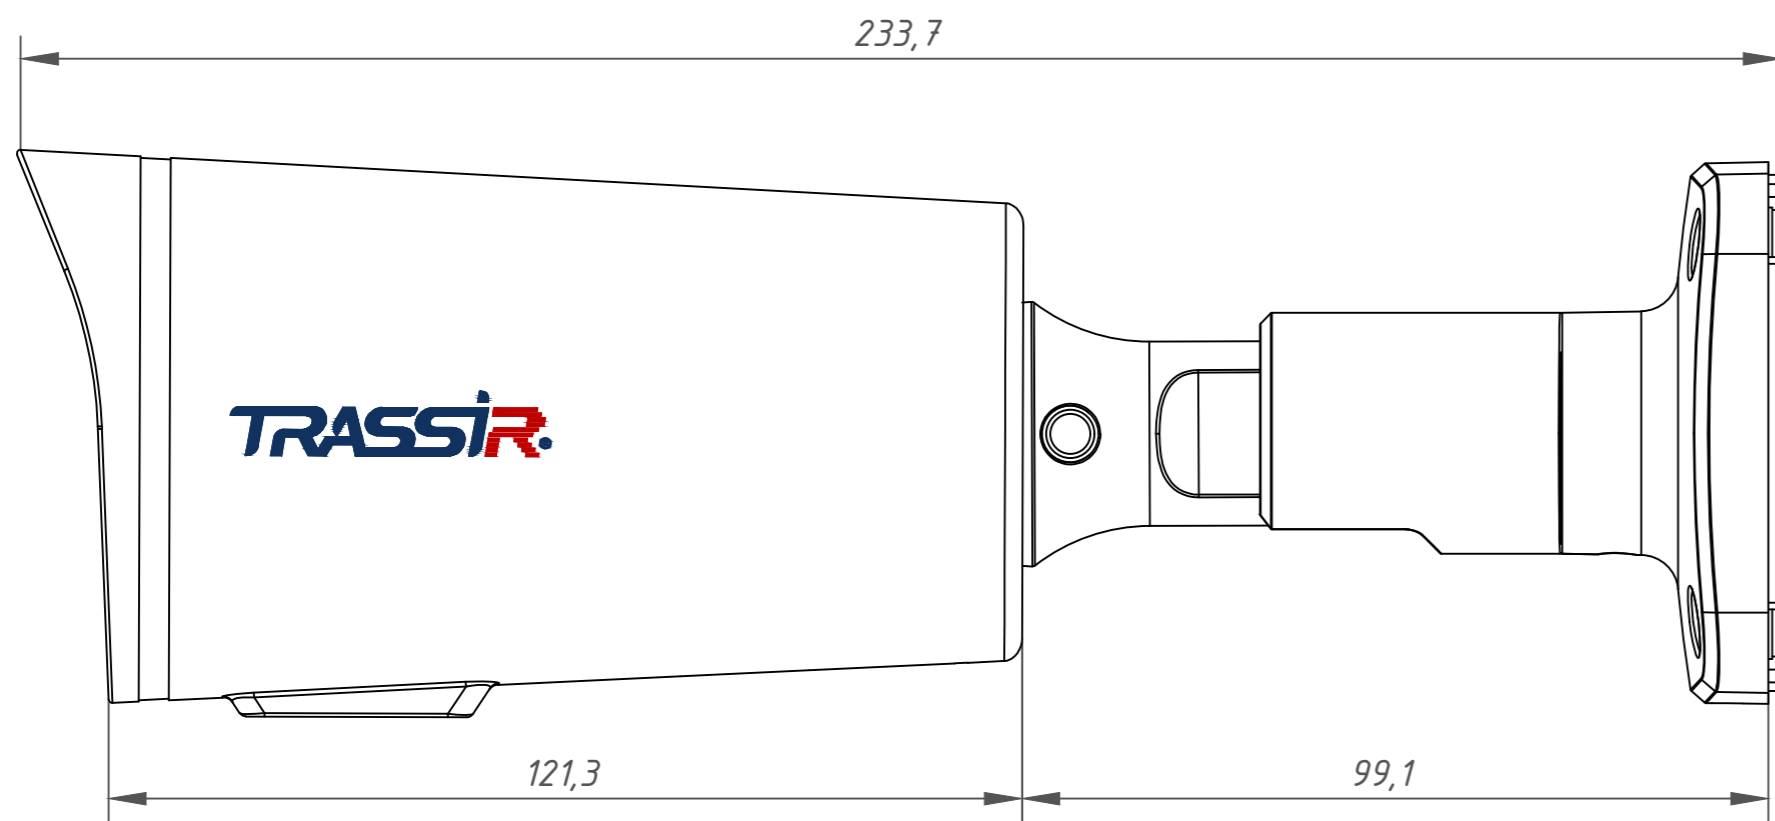

Перв. примеч.

Справ. №

Подп. дата

Инв. № дубл.

Взам. инв. №

Подп. и дата

Инв. № подл.

Изм.	Лист	№ докум.	Подп.	Дата	TR-D2123IR6 v4 004-4-564478	Лит.	Масса	Масштаб
Разраб.	Войцеховская			11.19			0.85	1:1
Пров.	Рыбкин			11.19		Лист	Листов	1
Н. контр.	Рыбкин			11.19				