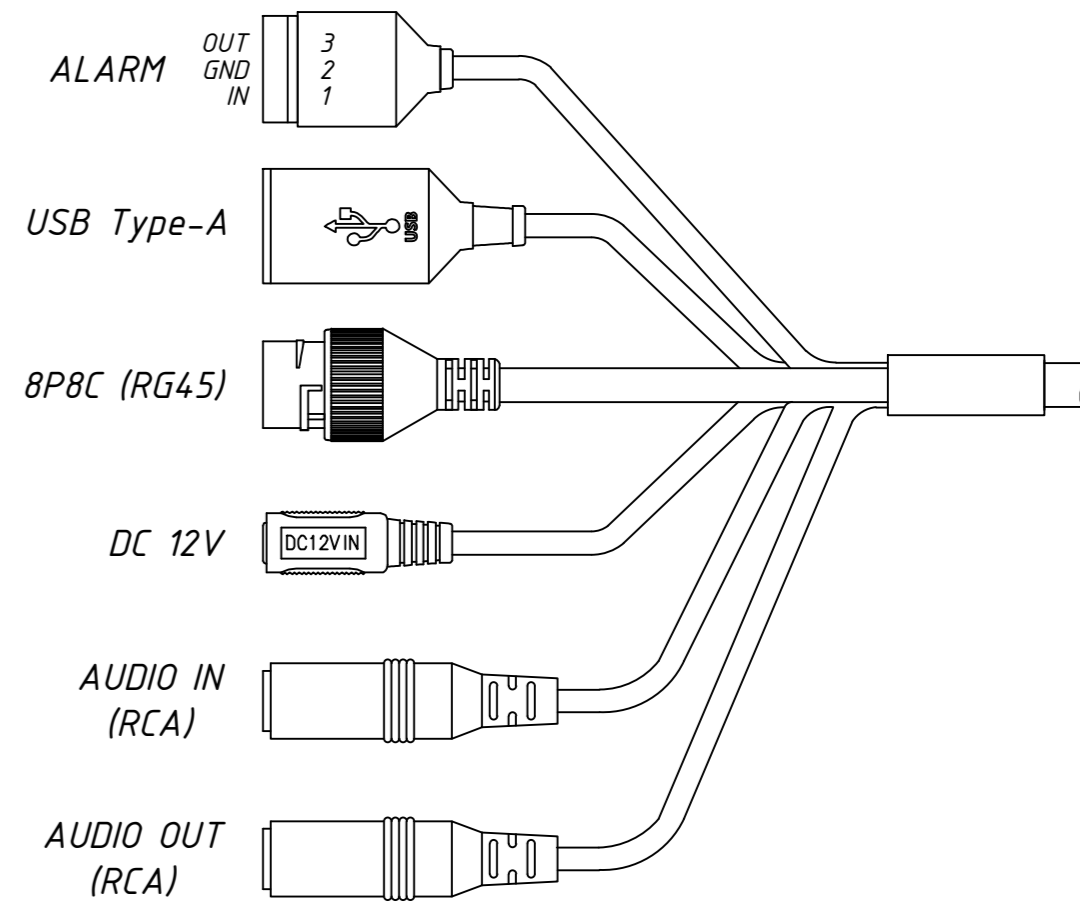

Перв. примеч.

Справ. №

Подп. дата

Инв. № дубл.

Взам. инв. №

Подп. и дата

Инв. № подл.

Изм.	Лист	№ докум.	Подп.	Дата	TR-D2123IR6 v4 004-4-564478	Лит.	Масса	Масштаб
Разраб.	Войцеховская			11.19			0.85	1:1
Пров.	Рыбкин			11.19		Лист	Листов	1
Н. контр.	Рыбкин			11.19				