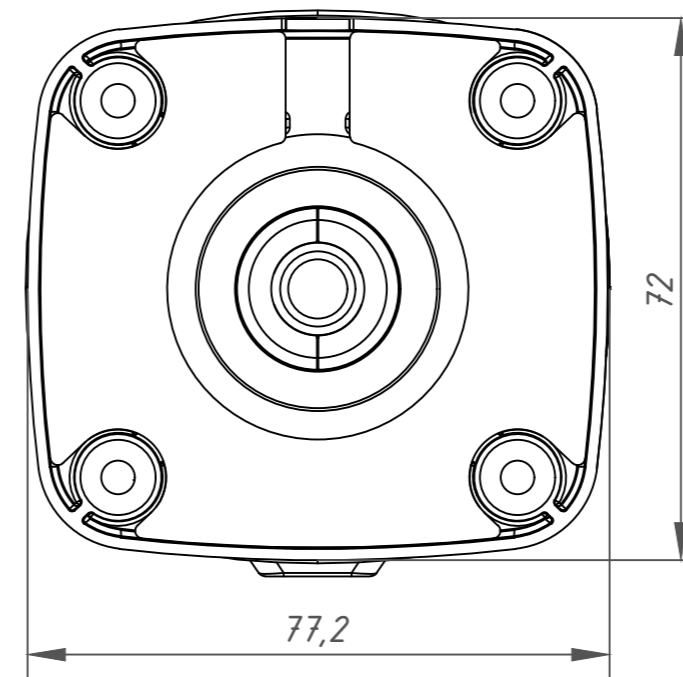

Перв. примеч.

Справ. №

Подп. дата

Инв. № дубл.

Взам. инв. №

Подп. и дата

Инв. № подл.

Изм.	Лист	№ докум.	Подп.	Дата	TR-D2123IR6 v4 004-4-564478	Лит.	Масса	Масштаб
Разраб.	Войцеховская			11.19			0.85	1:1
Пров.	Рыбкин			11.19		Лист	Листов	1
Н. контр.	Рыбкин			11.19				