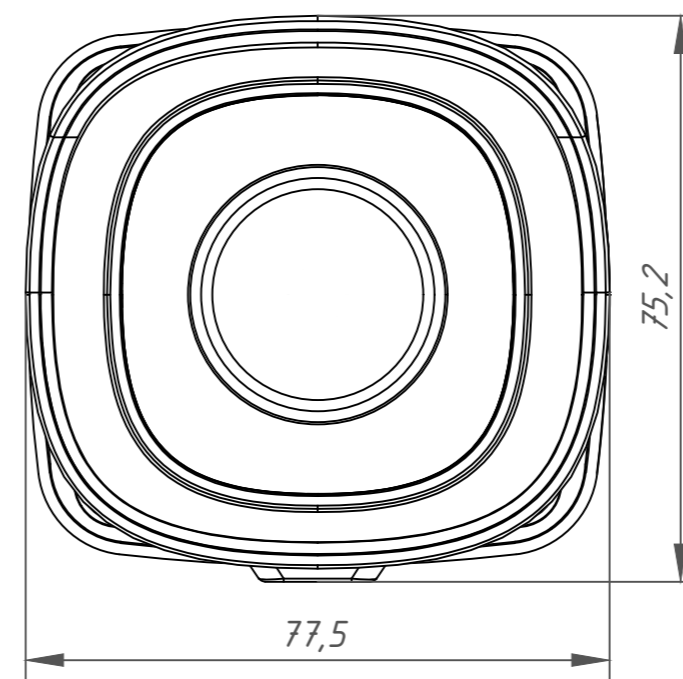

Перв. примеч.

Справ. №

Подп. дата

Инв. № дубл.

Взам. инв. №

Подп. и дата

Инв. № подл.

Изм.	Лист	№ докум.	Подп.	Дата	TR-D2123IR6 v4 004-4-564478	Лит.	Масса	Масштаб
Разраб.	Войцеховская			11.19			0.85	1:1
Пров.	Рыбкин			11.19		Лист	Листов	1
Н. контр.	Рыбкин			11.19				