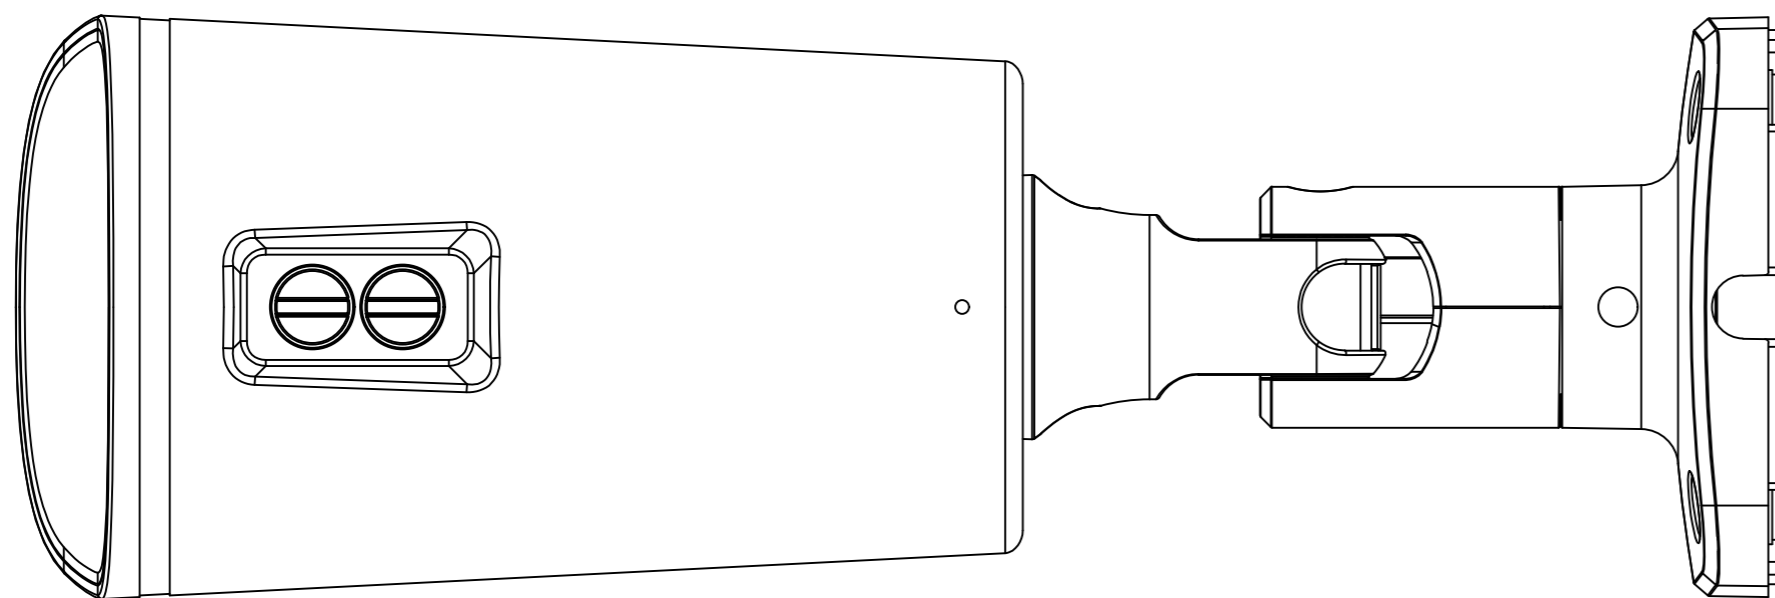

Перв. примеч.

Справ. №

Подп. дата

Инв. № дубл.

Взам. инв. №

Подп. и дата

Инв. № подл.

Изм.	Лист	№ докум.	Подп.	Дата	TR-D2123IR6 v4 004-4-564478	Лит.	Масса	Масштаб
Разраб.	Войцеховская			11.19			0.85	1:1
Пров.	Рыбкин			11.19		Лист	Листов	1
Н. контр.	Рыбкин			11.19				